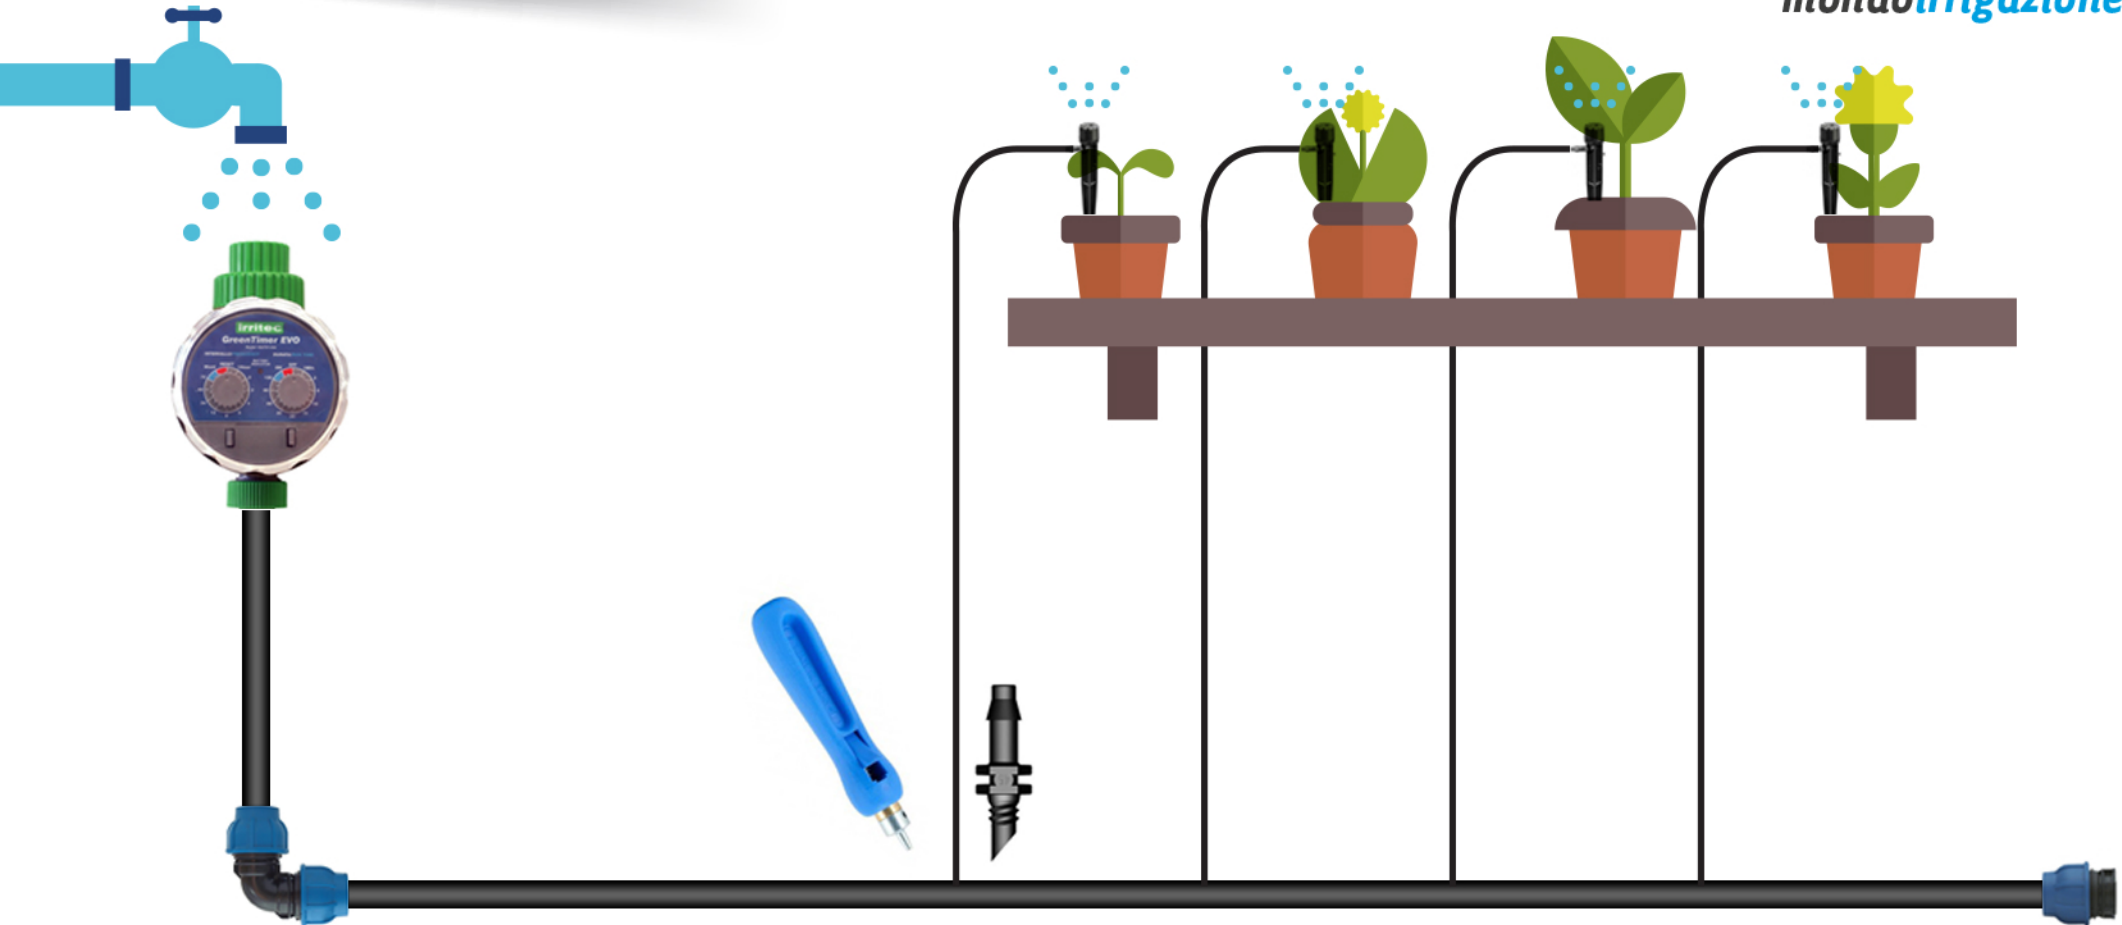

Schema impianto goccia per vasi e balconi

mondoirrigazione.it

tubo irrigazione

microtubo o spaghetto

presa a staffa

racc. compressione tappo

punzone o fustella

gocciolatore ad Astina

valvolina

racc. compressione gomito

programmatore a batteria