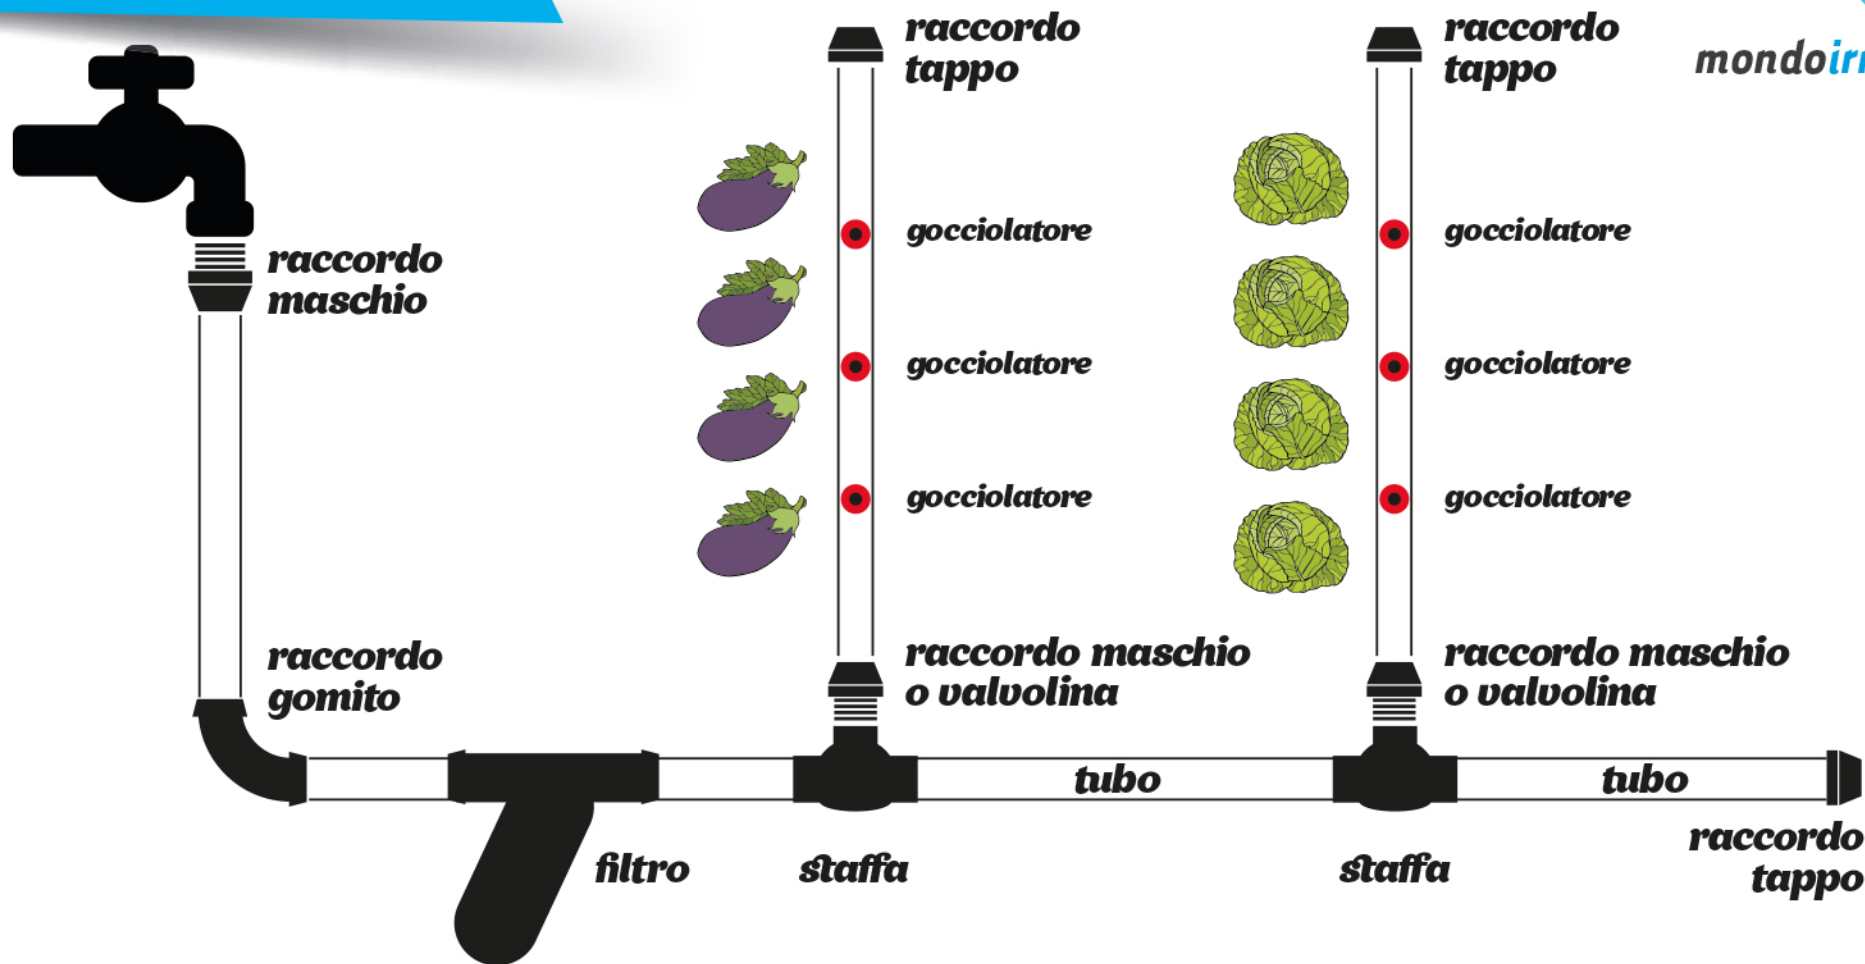

# Schema impianto goccia per orto

mondoirrigazione.it

tubo irrigazione

ala gocciolante

presa a staffa

racc compressione maschio

racc. compressione gomito

punzone o fustella

filtro

gocciolatore

valvolina

racc compressione Tee

programmatore a batteria