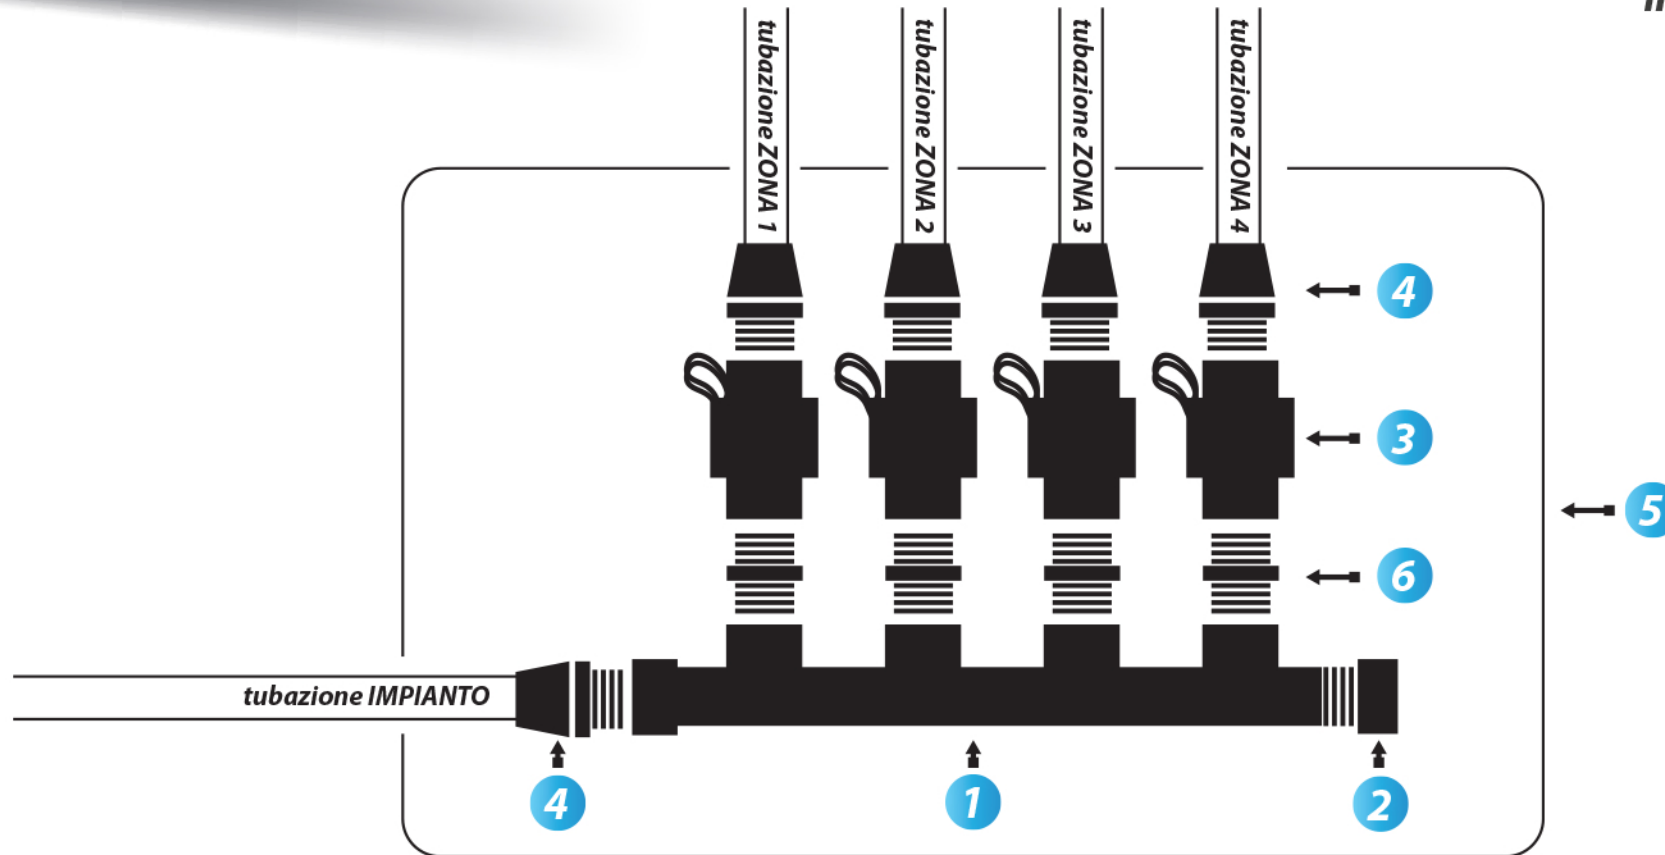

Schema collegamento elettrovalvole e pozzetto

mondoirrigazione.it

1 Collettore per elettrovalvole 1"

2 Tappo collettore 1"

3 Elettrovalvola femmina 1"

4 Raccordo comp. maschio 1"x25

5 Pozzetto per elettrovalvole

6 Niplo 1"